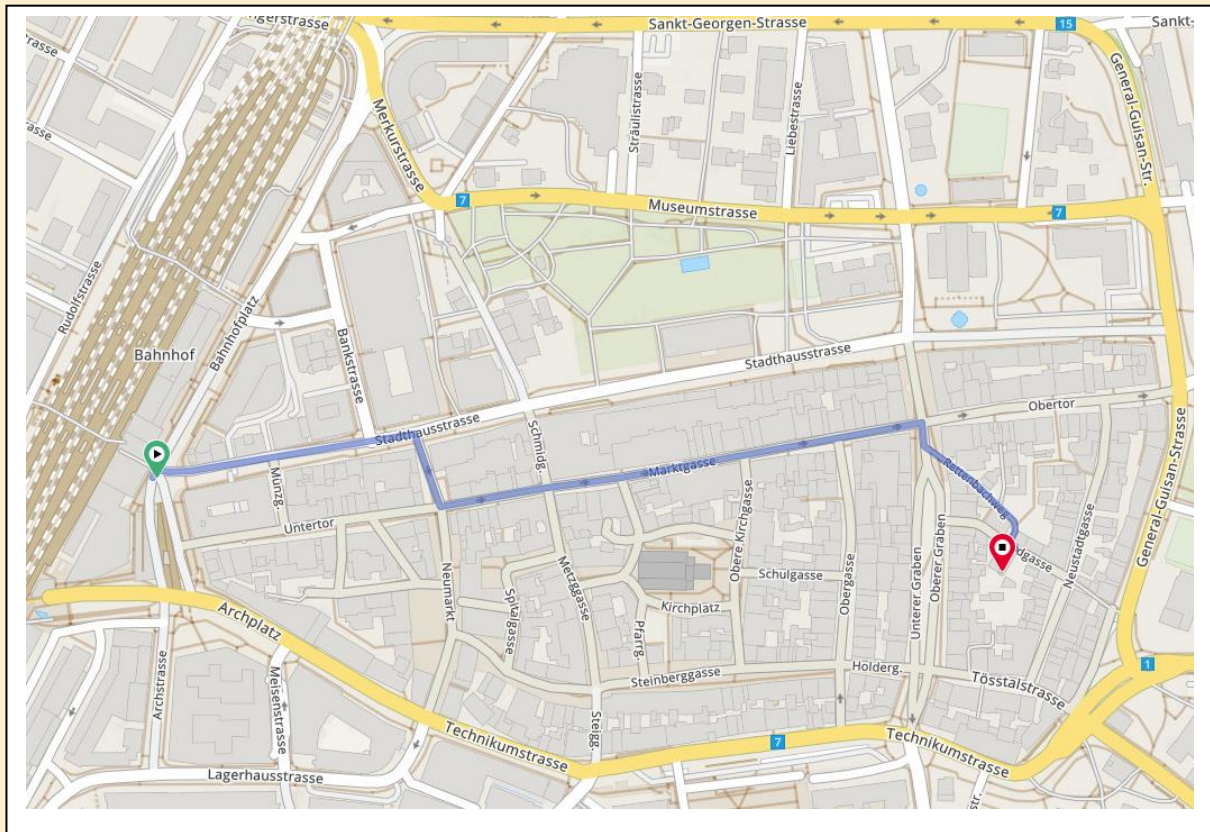

# Anfahrt

## Mit der Bahn

Die Baronenscheune befindet sich 850m vom Hauptbahnhof, 10 Min. zu Fuss.

## Parkmöglichkeiten

Parkhaus Teuchelweiher  
Zeughausstr. 68, 8400 Winterthur

Parkhaus Technikum  
Einfahrt Ecke Technikumstrasse - Zeughausstrasse